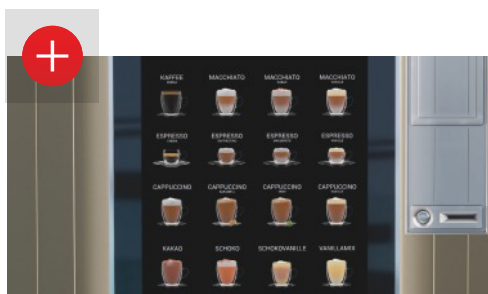

MAXIMALE WIRTSCHAFTLICHKEIT

Die High-End-Standgeräte der S-Serie überzeugen durch ihr attraktives Design und ihre hohe Wirtschaftlichkeit. Diese langlebigen Premium-Automaten zeichnen sich durch erstklassige Verarbeitung und den Einsatz qualitativ hochwertiger Materialien aus. Wir entwickeln und fertigen die perfekt abgestimmten Komponenten in Nürtingen und gewährleisten einen störungsfreien Betrieb.